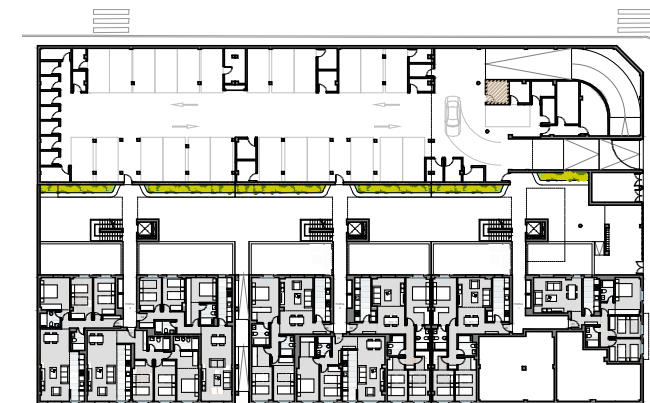

PORTAL 4 VIVIENDA 37b

1 DORMITORIO

SUPERFICIES:

- SUP. ÚTIL :	42,56 m ²
- SUP. TERRAZA :	4,16 m ²
- SUP. CONSTRUIDA TOTAL :	50,10 m ²
- SUP. CONSTRUIDA TOTAL :	58,54 m ²

(Incl. p/p Z.Z.C.C.)

ANEXOS:

- PLAZA 30:	13,50 m ²
- TRASTERO 22 :	5,96 m ²

PLANTA PRIMERA

Ubicación trastero

Ubicación plaza de garaje