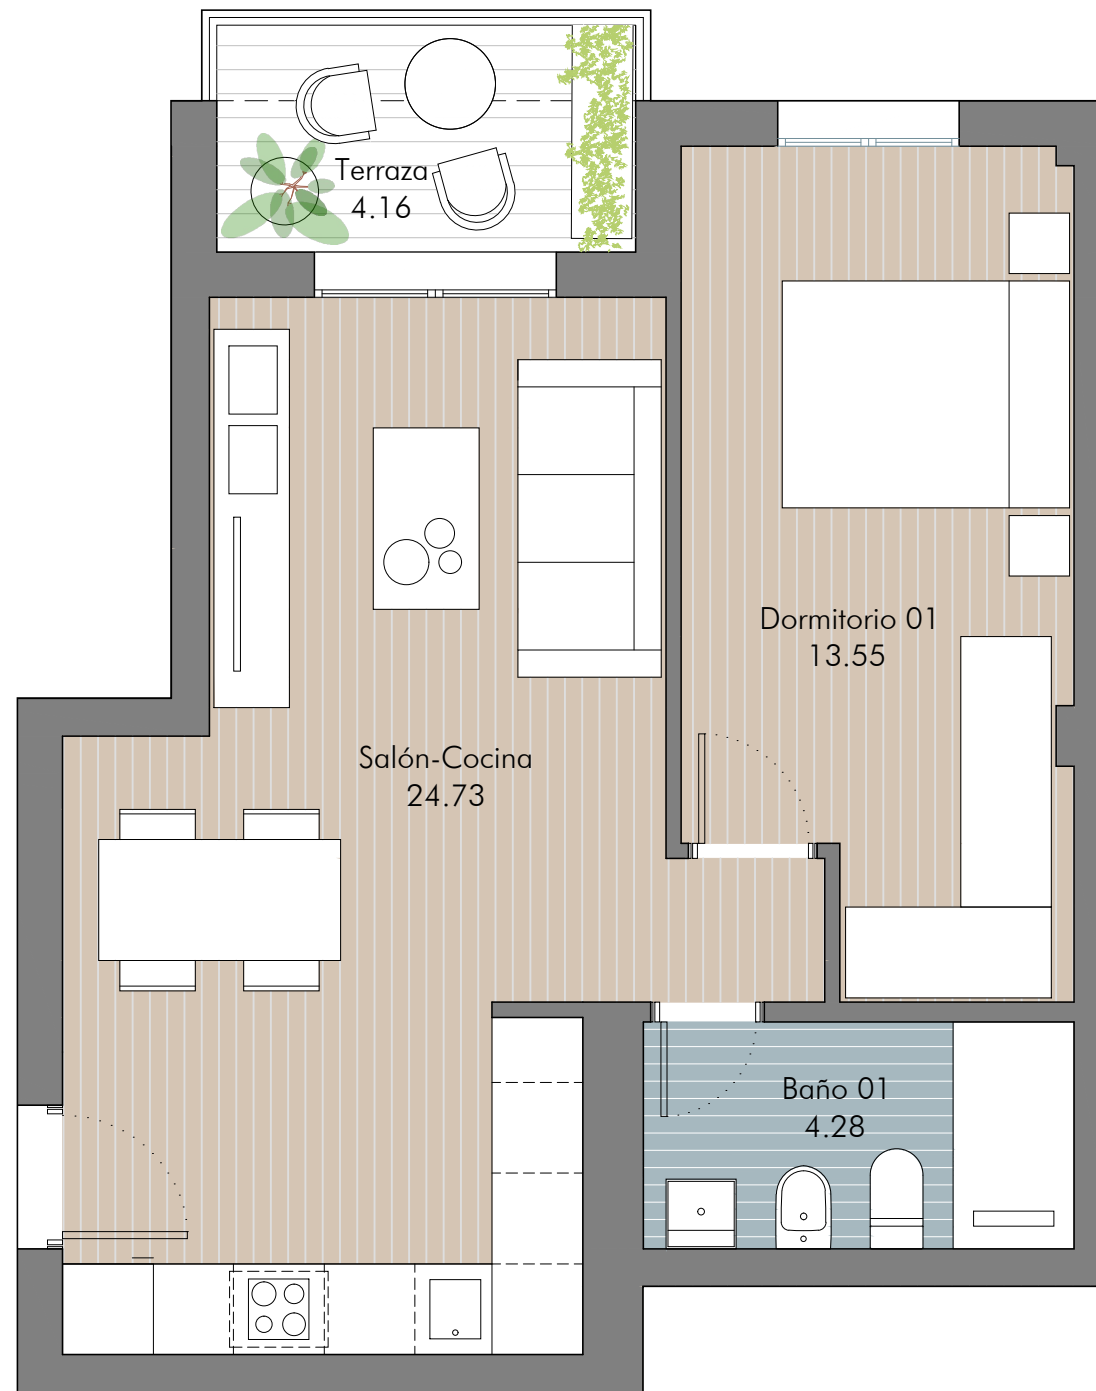

PORTAL 4 VIVIENDA 37b

1 DORMITORIO

SUPERFICIES:

- SUP. ÚTIL :	42,56 m ²
- SUP. TERRAZA :	4,16 m ²
- SUP. CONSTRUIDA TOTAL :	50,10 m ²
- SUP. CONSTRUIDA TOTAL :	58,54 m ²

(Incl. p/p Z.Z.C.C.)

ANEXOS:

- PLAZA 30:	13,50 m ²
- TRASTERO 22 :	5,96 m ²

PLANTA PRIMERA

Ubicación trastero

Ubicación plaza de garaje