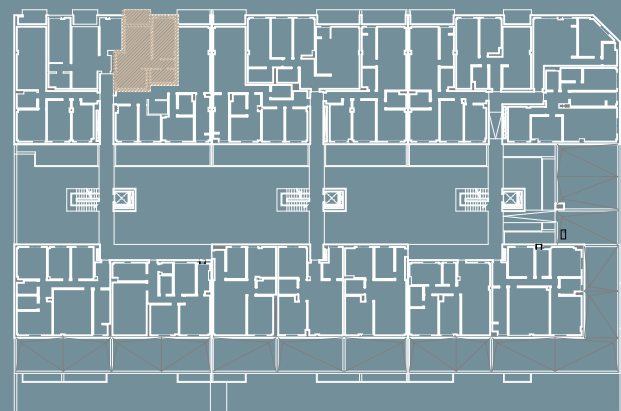

PORTAL 4 VIVIENDA 37b

1 DORMITORIO

SUPERFICIES:

- SUP. ÚTIL :	42,56 m ²
- SUP. TERRAZA :	4,16 m ²
- SUP. CONSTRUIDA TOTAL :	50,10 m ²
- SUP. CONSTRUIDA TOTAL :	58,54 m ²

(Incl. p/p Z.Z.C.C.)

ANEXOS:

- PLAZA 30:	13,50 m ²
- TRASTERO 22 :	5,96 m ²

PLANTA PRIMERA

Ubicación trastero

Ubicación plaza de garaje